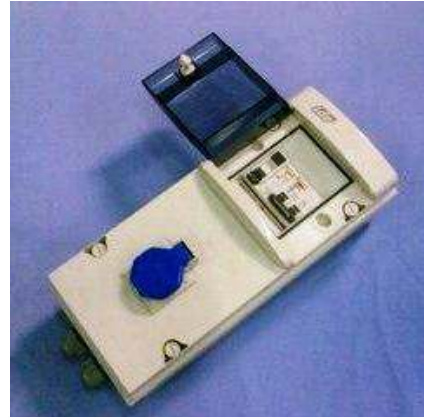

Ref. S2 (double/ *doble*)

Electrical switchboard with simple 2-pin socket
Cuadro eléctrico con un enchufe simple

Ref. E1-E2-E3

Led spotlight

Foco led

Ref.F300

PLANTS / JARDINERÍA

Trimmed tree
Árbol formado
Ref: P01